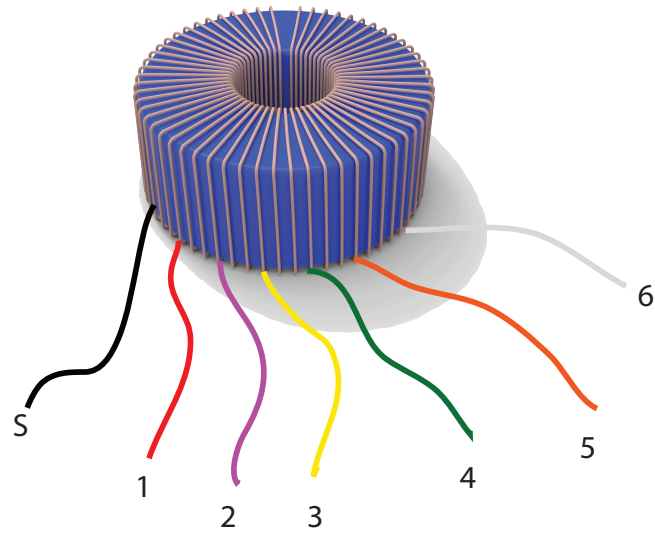

# PULTEC EQP1A INDUCTOR

WINDING	COLOR	FREQUENCY
S	BLACK	
1	RED	@16khz
2	PINK	@10khz
3	YELLOW	@8khz
4	GREEN	@5khz
5	ORANGE	@4khz
6	WHITE	@3khz